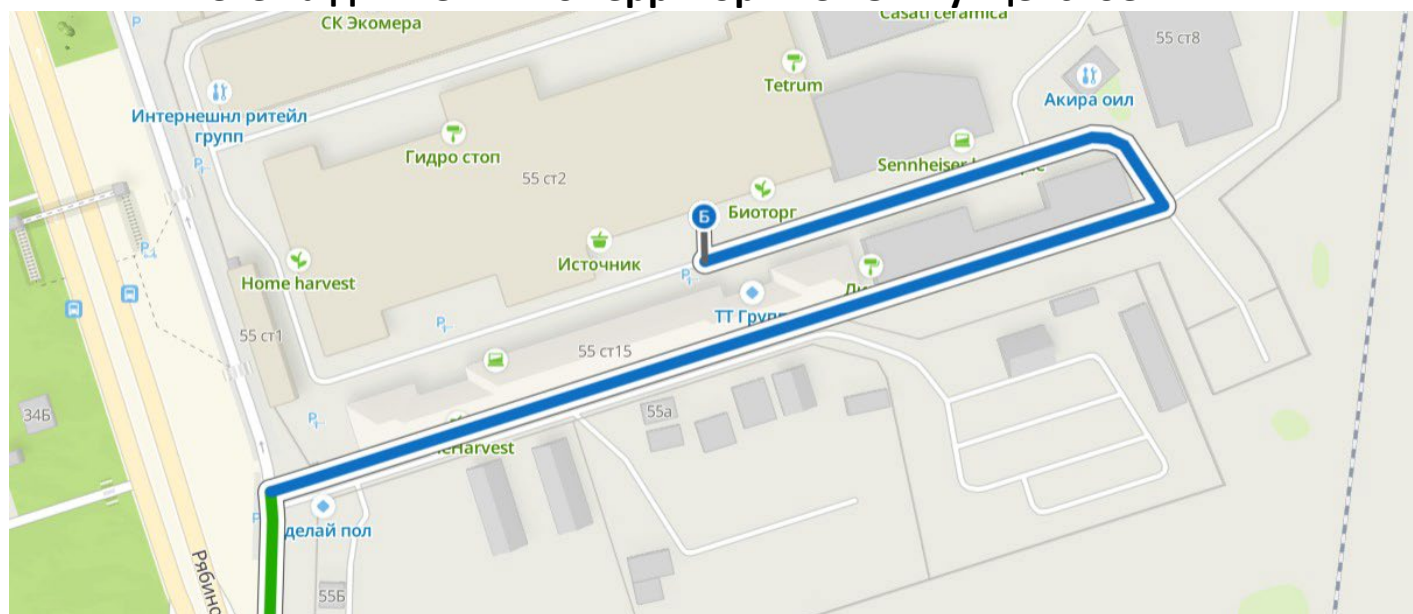

Схема проезда на склад ООО «Профстрой», ул. Рябиновая д 55 стр. 2

Время работы склада:		Телефоны для связи со складом
Понедельник – четверг	с 8-30 до 12-00 с 13-00 до 17-00	8-495-419-97-39
Пятница	с 8-30 до 12-00 с 13-00 до 16-00	8-903 502-08-36
Суббота - воскресенье	Склад не работает	

Схема движения по территории ЗАО «Кунцевское»

ЦЕХ №2

ОФОРМЛЕНИЕ
ДОКУМЕНТОВ

ВЫДАЧА ТОВАРА